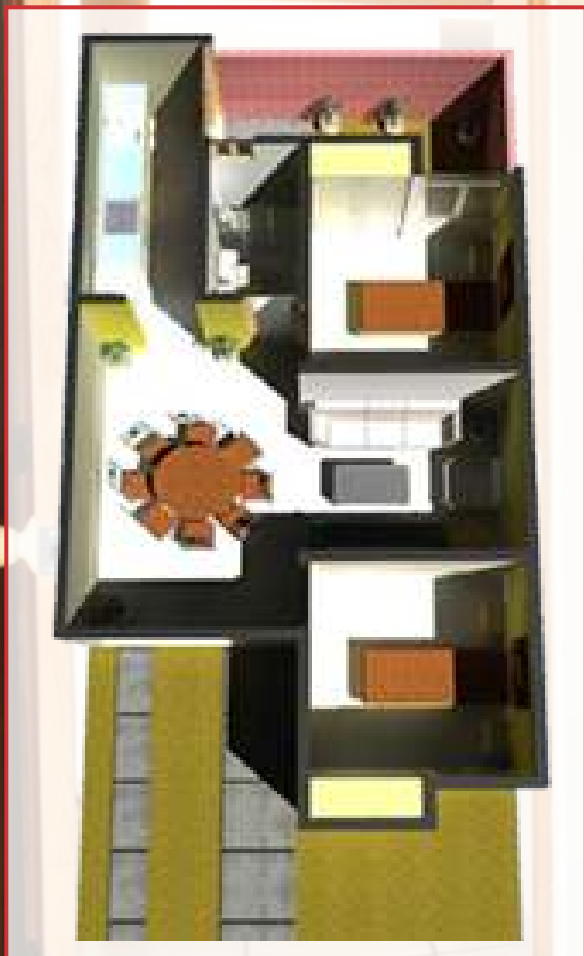

San Xavier

SAN LUIS POTOSÍ

San Xavier

SAN LUIS POTOSÍ

características

Prototipo 56

90 m² de terreno

56 m² de construcción

1 Planta

2 Recámaras y Hall de TV

1 Baño

Sala

Comedor

Cocina

Patio de servicio

Cochera

90 m² de terreno

63.50 m² de construcción

1 Planta

3 Recámaras

2 Baños

Sala

Comedor

Cocina

características

Prototipo 66.54

90 m² de terreno

66.54 m² de construcción

2 Plantas

2 Recámaras

1 ½ Baños

Sala